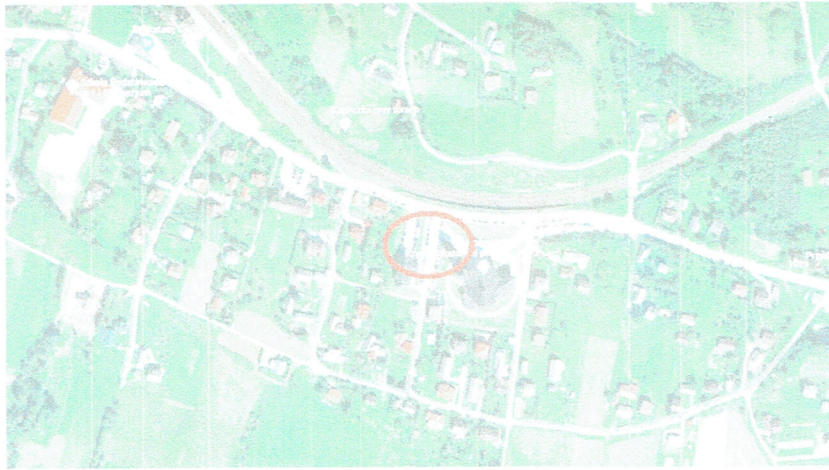

POUCZENIE

Zawiadomieni właściciele (władający) gruntami proszeni są o przybycie w oznaczonym terminie z wszelkimi dokumentami, jakie mogą być potrzebne przy ustaleniu granic ich gruntów oraz dokumentami tożsamości. Udział w tych czynnościach leży w interesie zawiadomionego podmiotu a nieusprawiedliwione niewzięcie w nich udziału nie będzie stanowić przeszkody do ich przeprowadzenia. W imieniu osób nieobecnych mogą występować odpowiednio upoważnieni pełnomocnicy. W przypadku współwłasności, współużytkowania wieczystego, małżeńskiej wspólności ustawowej - uczestnikami postępowania są wszystkie strony.

Adnotacje poczty o przyczynach niedoręczenia zawiadomienia :

.....
.....