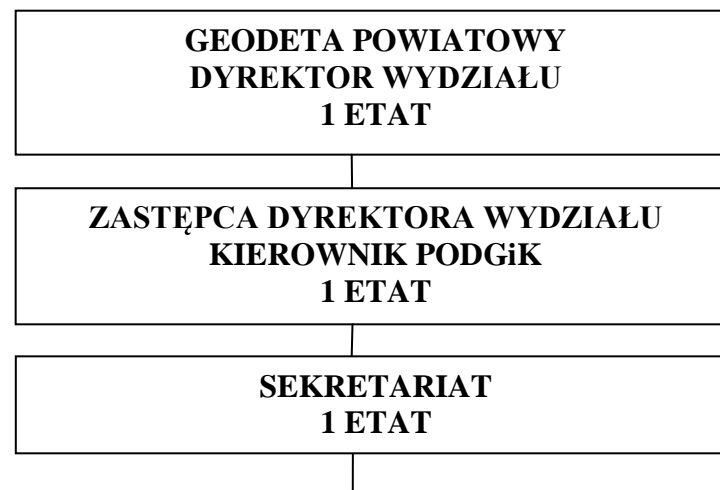

WYDZIAŁ GEODEZJI

REJESTRY:

- Ewidencja gruntów i budynków,
- Powiatowy Zasób Geodezyjny i Kartograficzny.

RAZEM: 41 ETATÓW