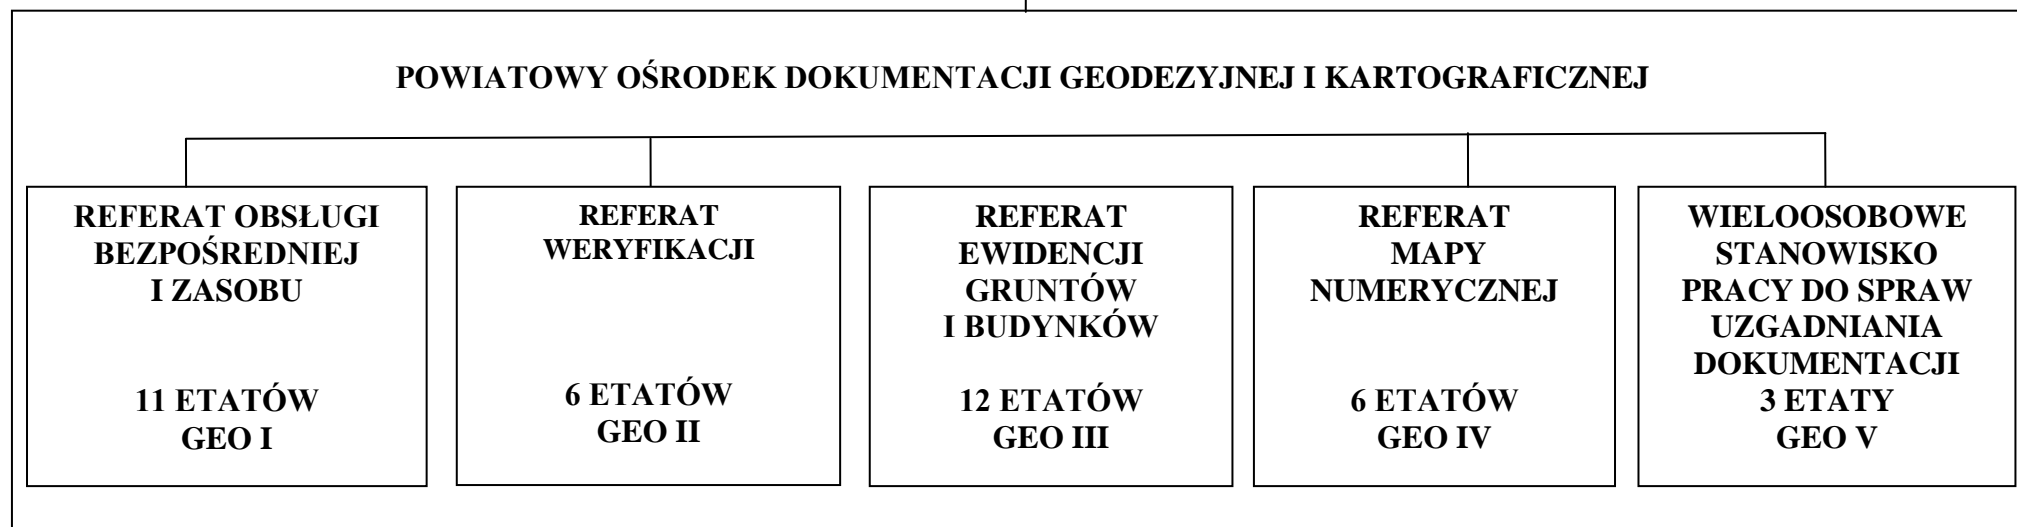

WYDZIAŁ GEODEZJI

REJESTRY:

- Ewidencja gruntów i budynków,
- Powiatowy Zasób Geodezyjny i Kartograficzny.

RAZEM: 41 ETATÓW